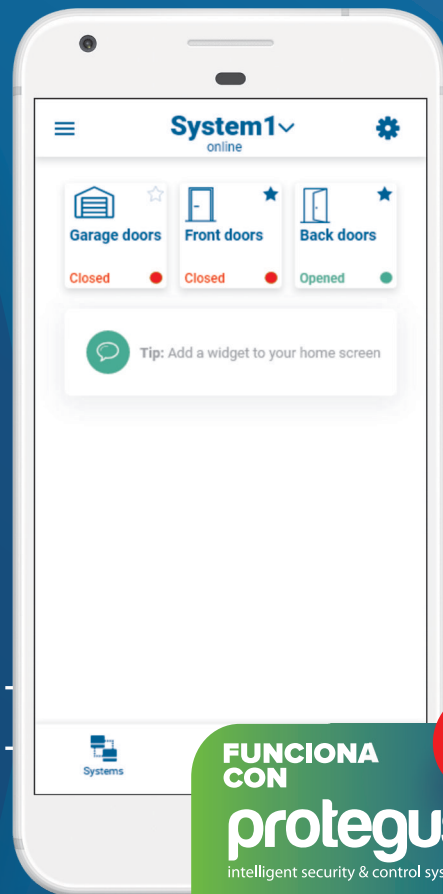

GV17

CONTROLADOR DE PUERTA CELULAR GSM

FUNCIONA CON
protegus
 intelligent security & control system

DISPONIBLE EN Google Play Consíguelo en el App Store

Controle de forma remota las puertas y otros equipos con la aplicación Protegus, llamada telefónica o SMS.

CARACTERISTICAS:

Instalación fácil: inserte una SIM y conecte el controlador al dispositivo que desea controlar.

Un relé **1A** y dos salidas **PGM**:

- Para controlar cualquier dispositivo;
- Para apertura de las puertas - completa, parcial.