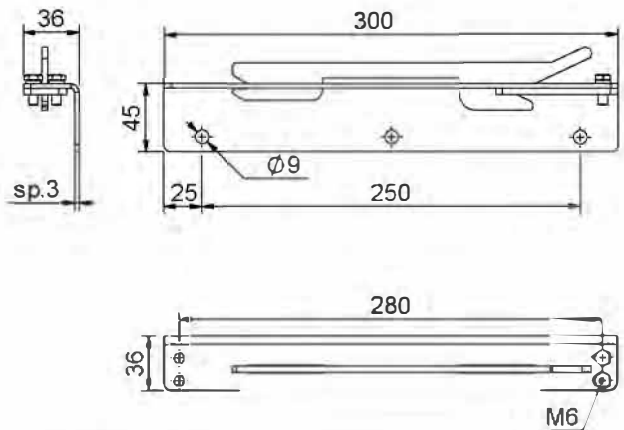

3000 KIT TELESCOPIC GATE SYSTEM

3000 KIT TELESCOPIC GATE SYSTEM

Gruppo di traino

art.3001

Guida interna superiore 4 olive

art.3002

Baionetta di aggancio rapido

art.3003

Piastra regolabile 4 olive

art.3008

4pz OLIVE NYLON (Ø40x45) CON CUFFIE ANTI-CONVOGLIAMENTO