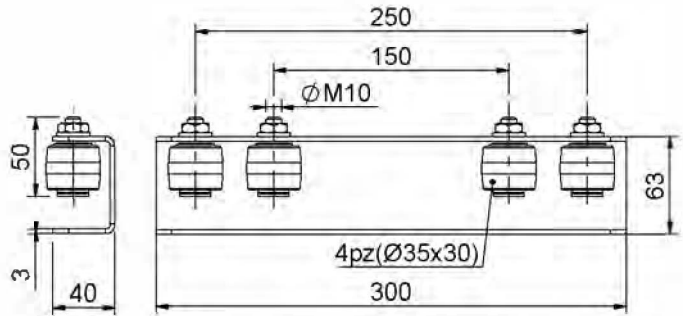

3000 KIT TELESCOPIC GATE SYSTEM

3000 KIT TELESCOPIC GATE SYSTEM

Gruppo di traino

art.3001

Guida interna superiore 4 olive

art.3002

Baionetta di aggancio rapido

art.3003

Piastra regolabile 4 olive

art.3008

4pz OLIVE NYLON (Ø40x45) CON CUFFIE ANTI-CONVOGLIAMENTO