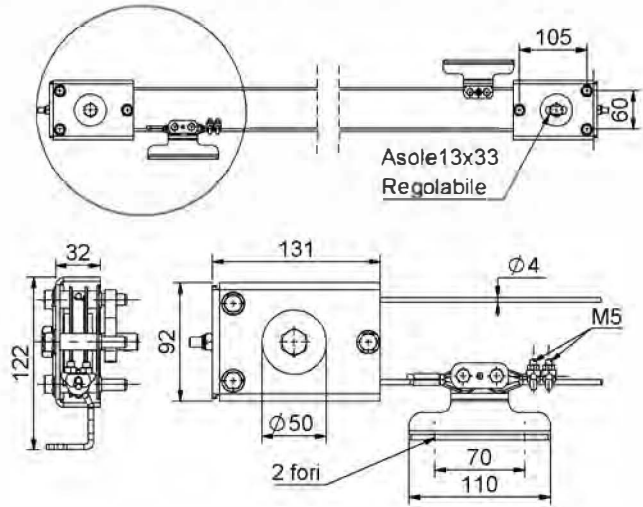

3000 KIT TELESCOPIC GATE SYSTEM

3000 KIT TELESCOPIC GATE SYSTEM

Gruppo di traino

art.3001

Guida interna superiore 4 olive

art.3002

Baionetta di aggancio rapido

art.3003

Piastra regolabile 4 olive

art.3008

4pz OLIVE NYLON (Ø40x45) CON CUFFIE ANTI-CONVOGLIAMENTO