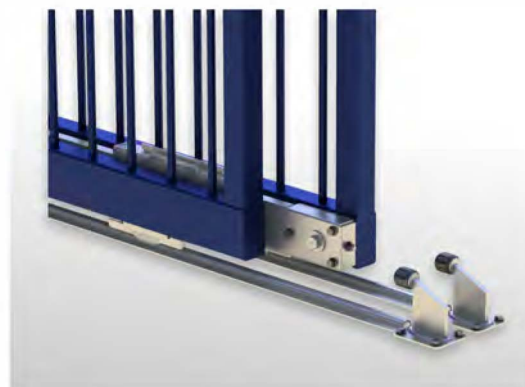

3000 KIT TELESCOPIC GATE SYSTEM

3000 KIT TELESCOPIC GATE SYSTEM

Gruppo di traino

art.3001

Guida interna superiore 4 olive

art.3002

Baionetta di aggancio rapido

art.3003

Piastra regolabile 4 olive

art.3008

4pz OLIVE NYLON (Ø40x45) CON CUFFIE ANTI-CONVOGLIAMENTO